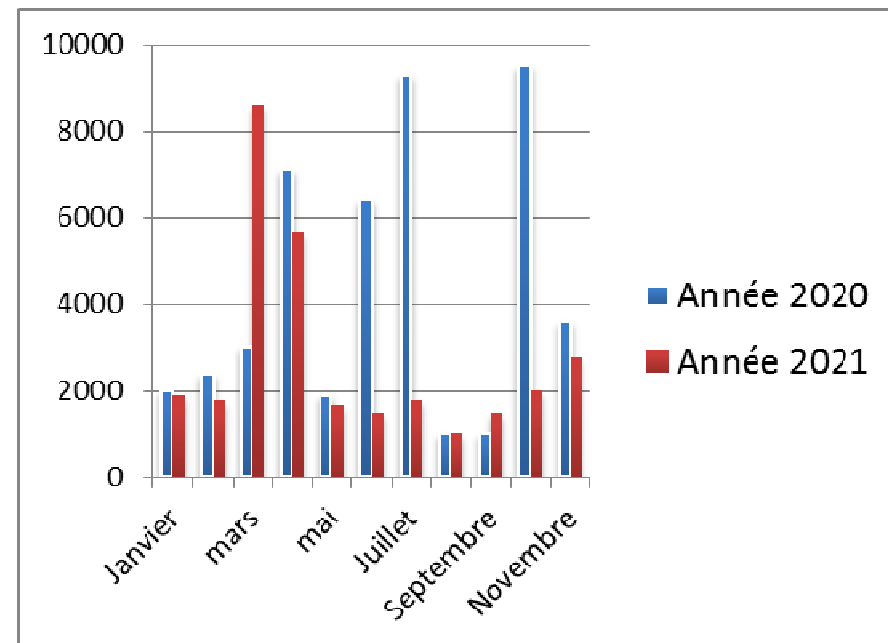

*****

Point sur le denier de l'Eglise à fin novembre 2021

Des missions, des hommes, des moyens

Toute l'année, votre paroisse est à votre service : sacrements, célébrations et prières, accompagnement des familles et solidarité pour les plus fragiles. Pour assurer ces missions, notre diocèse, nos prêtres et les équipes de nos communautés vous accueillent, des moyens matériels sont déployés.

Ces missions gratuites ont un coût

Votre paroisse a mille visages, elle a aussi quelques dépenses : les rémunérations des prêtres et permanents, la formation des séminaristes l'animation et la formation des bénévoles, les charges des différents locaux.

Votre don, un geste nécessaire pour votre communauté paroissiale

La présence d'une communauté chrétienne dans votre paroisse est une vraie richesse : donner au Denier de votre paroisse est une nécessité pour financer la vie de l'Eglise aujourd'hui, et s'adapter aux nouvelles missions demain.

Les résultats

Evolution du denier de l'Eglise en Euros

Les collectes pour la paroisse Aubeterre-Brossac-Chalais s'élèvent à :

Année 2019 = 39900 €

Année 2020 = 47200 €

Année 2021 = 30300 €