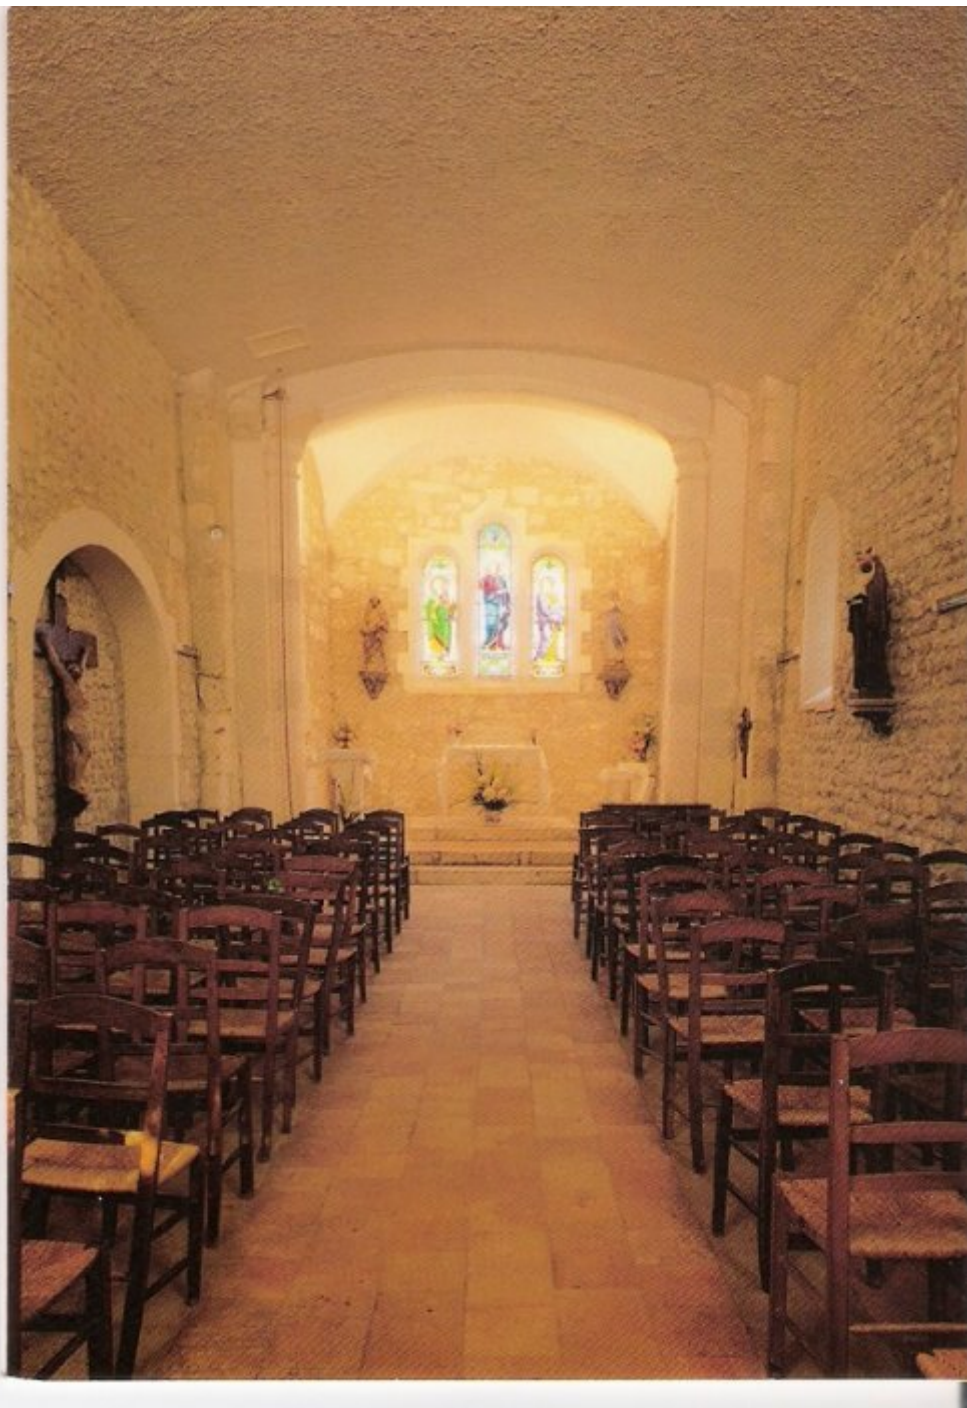

**ÉGLISE CATHOLIQUE  
EN CHARENTE**  
Diocèse d'Angoulême

---

K – Église Sainte-Marie-Madeleine

---

**Église Sainte-Marie-Madeleine / Paroisse Saint-Martin en Val de Cognac**  
186, rue basse de Crouin  
16100 Cognac