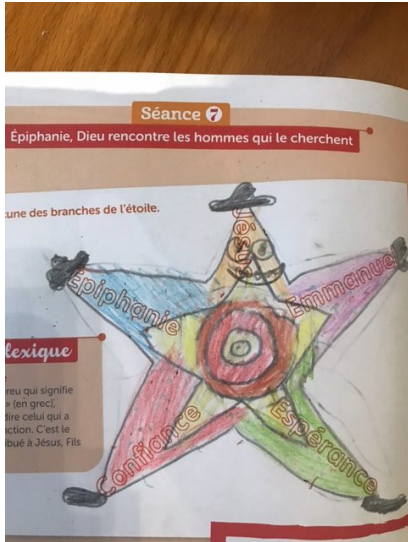

Rencontre de l'équipe liturgique n 3 (Messe du 23 janvier) A 10 h, obsèques à Raix, de Mr Robert VILLESANGE

Messe à 16 h aux Jardins d'Antan, si possible...

Messe à 18 h à l'Oratoire de RUFFEC.

20 h , Adoration à l'église de Villefagnan.

20 h 30 : Rencontre des catéchistes du Doyenné à RUFFEC.

Mercredi 12 : Messe à 11 h à l'Oratoire de AIGRE.

Équipe du Rosaire à 14 h 30 à l'Oratoire de RUFFEC.

Messe à 18 h à l'Oratoire de RUFFEC.

Jeudi 13 : Messe à 18 h à l'Oratoire de RUFFEC.

À 14 h 30 , obsèques à Londigny, de Mme Colette PERRET .

Vendredi 14 : Messe à 9 h à l'Oratoire de RUFFEC.

Le Père Marc se retire ensuite jusqu'au 24 Janvier

pour vivre ses 10 jours de retraite personnelle

à l'Abbaye de la Trappe dans le Perche.

20 h 30 , rencontre de l'EAP de Villefagnan .

Samedi 15 : Chapelet à 11 h pour les Vocations à BERNAC

Messe dominicale anticipée à 18 h à LONGRÉ.

DIMANCHE 16 JANVIER : 2° Dimanche Ord. Année C. Messes à 9 h 30 à VILLEFAGNAN, à 10 h 30 à MANSLE,

et à 11 h à AIGRE et à RUFFEC.