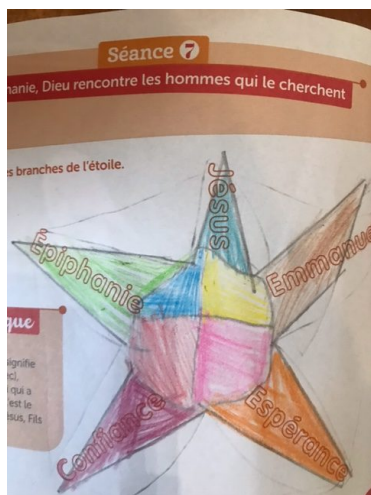

à LA CHÈVRERIE et à AUNAC

DIMANCHE 9 JANVIER : Fête du BAPTÊME DU SEIGNEUR.

Messes à 9 h 30 à VILLEFAGNAN, à 10 h 30 à MANSLE,

et à 11 h à AIGRE et à RUFFEC.

Lundi 10 : Réunion de prière à l'Oratoire de RUFFEC à 14 h 30.

Mardi 11 : Messe à 9 h 15 à VILLEFAGNAN.