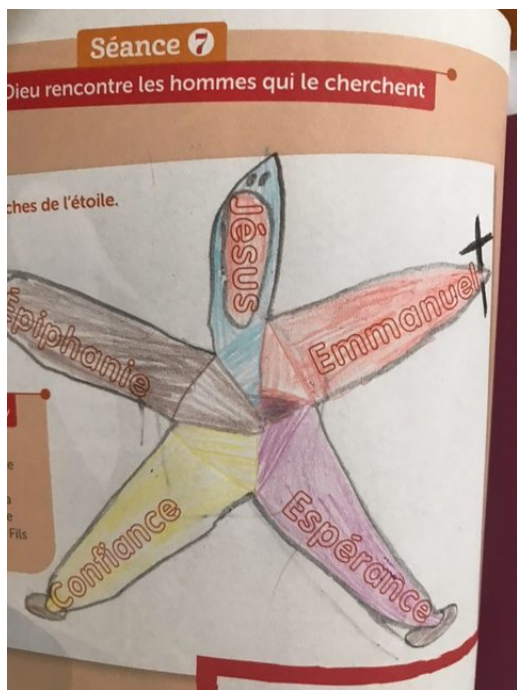

Samedi 8 : Messes dominicales anticipées à 18 h