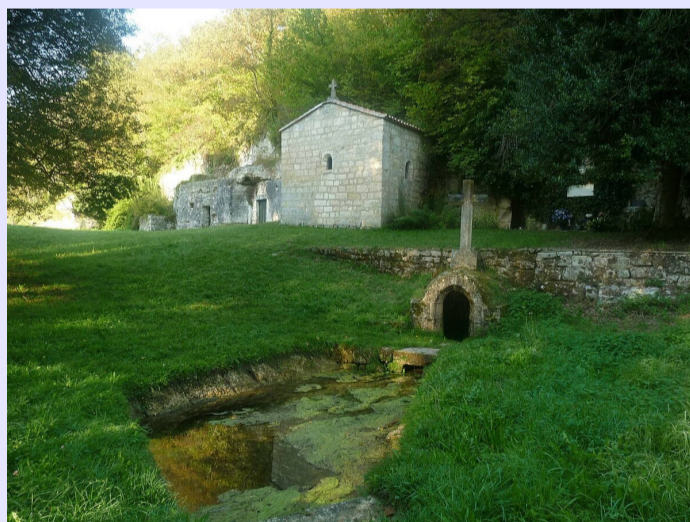

PAROISSE **Soyaux-Vallée de l'Échelle**  
DOYENNÉ GRAND ANGOULÊME

**Jeudi 15 AOÛT 2024**  
**Messe de l'Assomption**  
**à 10h30**  
**à N.D de Bellevau**  
**(Sers 16)**

***Marche guidée départ de l'église de Garat :  
départ à 8h00 pour 8 km  
(prévoir véhicule à Bellevau pour le retour)***

***A la fin de la messe, vin d'honneur pour  
tous, pique-nique tiré du sac, détente***

***En cas de mauvais temps, messe à l'église  
de Sers (suivre le fléchage)***